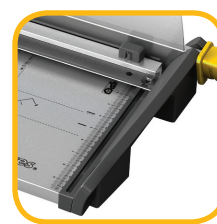

FELLOWES® Plasma A4

Guillotina Plasma A4

GUILLOTINA DE OFICINA PLASMA A4

- Uso pesado en oficina comercial
- La calidad del acero inoxidable de la cuchilla, facilita un corte perfecto en un solo movimiento
- Líder de mercado en capacidad de corte de 40 hojas
- El protector SafeCut™ de tamaño completo impide el uso incorrecto
- El protector SafeCut™ está pre-ensamblado y se dobla para fácil almacenamiento
- Certificada con aprobaciones de seguridad TUV y GS
- Base metálica sólida integrada con patas antideslizantes
- Guías de corte para formatos de papel, fotos y para cortes en ángulo
- Barra compresora de papel, minimiza el movimiento durante el corte
- Margen ajustable para cortes precisos
- Puntos para fácil portabilidad

Quality Office Products Since 1917

Fellowes

FELLOWES® Plasma A4

Guillotina Plasma A4

La protección SafeCut™ impide el uso incorrecto

Protector SafeCut™ de seguridad

Margen ajustable para cortes precisos

Guías de corte fáciles de usar

Fácil portabilidad

LOGÍSTICA

| Código del producto | Nombre del modelo | Código de barras | Código de barras de embalaje | Dimensiones del producto (mm) | Peso del producto (Kg) | Dimensiones de embalaje (mm) | Peso de embalaje (Kg) | Cantidad en embalaje |
|------------------------------|-------------------|--------------------------------|----------------------------------|-------------------------------|------------------------|------------------------------|-----------------------|----------------------|
| (EU) 5411001 (US) 5411002 | Plasma A4 | 0043859551002 0043859555185 | 50043859551007 50043859555180 | 472x556x374 | 6,52 | 456x168x840 | 9,06 | 1 |